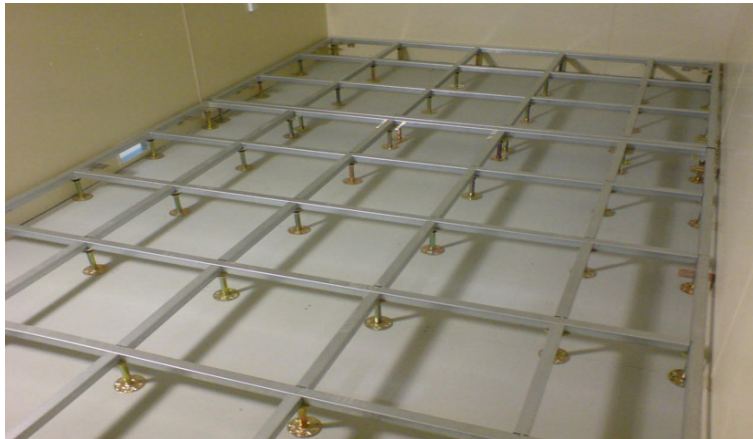

Faux plancher

Fourniture et montage de faux plancher conducteur avec revêtement de sol antistatique.

La surface plane d'installation ainsi créée permet de réaliser tous types de câblages. Le sol est amovible en n'importe quel endroit. L'isolation phonique est assurée par une sous-couche spéciale en plastique insérée entre le faux plancher et l'ossature de support.

Revêtements spéciaux pour fortes charges

Grâce à sa technologie de profilé exclusive, MSR a créé des revêtements spéciaux pour fortes charges capables de résister à toutes les charges, aussi importantes soient-elles. Des plaques d'assise de sol peuvent y être intégrées. Le sol est amovible en n'importe quel endroit.

La surface plane d'installation ainsi créée permet de réaliser tous types de câblages.