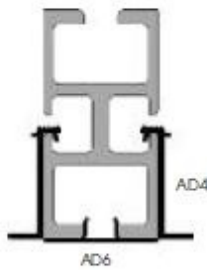

Accessoires | MSR afdeklijsten

voor optische afsluiting van onderzijde aluminiumprofiel

MSR afdeklijsten zijn poeder-coated en garanderen hierdoor de hoogste productkwaliteit. De afsluiting van de profielen is dus absoluut gegarandeerd, hygienisch goedgekeurd, afwasbaar en kan worden gedesinfecteerd.

MSR afdeklijst voor BR80/L

MSR afdeklijst voor TP1

verticaal:

MSR afdeklijst voor BR75/BR125

horizontaal:

MSR afdeklijst voor BR75 / BR125

afgedekte steunpijler

MSR afdeklijst voor BR75 / BR125