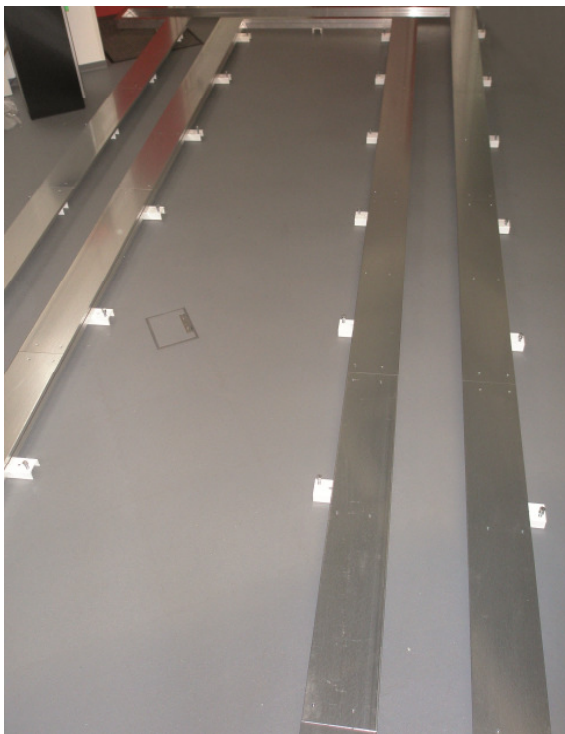

MSR accessoires

meer producten voor de röntgenkamer

Mobiele röntgenbeschermingsschermen

De mobiele schermen worden van stralingsbeschermend veiligheidsglas of in combinatie met loodgevulde planken gemaakt.

- Verplaatsbare wanden in hout, roestvrij staal en glas

MSR vloersystemen

De lineaire rails met aandrijving inclusief bijkomende componenten zoals energieketting onderbouw of stationaire kabeluitgangen zijn verkrijgbaar als imontagepakket inck. installatie door MSR of als bouwpakket voor het zelf monteren.

MSR stralingsbeschermende kasten

Voor fabrieksinstallatie of aanpassing van de röntgencamera's

- Afmetingen en Pb waardes volgens eisen
- Materiaal staalplaat met poedercoating
- Levering van volledig gemonteerde kasten
- Incl. scharnieren en drukknoppen aan de voor- en zijdeuren
- Incl. telescopische geleiders op de schuifdeurlijst en geremde dissipatieve elastische polyurethaan wielen
- Incl. acryl stralingsbeschermend glas in voor- en zijdeuren (kann worden afgedekt door een gordijn)
- Incl. elektrische componenten (veiligheidsschakelaar, signaallichten en schakelkast)

MSR mobiele stralingsbeschermende wagens

- Variabele afmetingen en loodwaardes
- Uitvoering volgens eisen klant
- Materiaal: staal 2 laags
- Dissipatieve transportwielletjes
- Deksel naar boven opengaand
- Uitvoering zonder venster
- Incl. ingebouwd veiligheidsdeurcontact
- Incl. 2 stuks kabeluitgangen