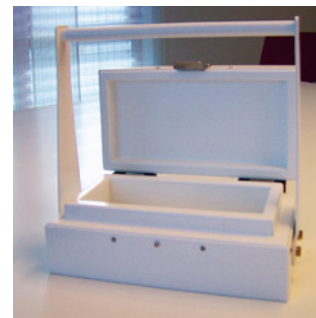

MSR accessoires

meer producten voor de röntgenkamer

Mobiele röntgenbeschermingsschermen

De mobiele schermen worden van stralingsbeschermend veiligheidsglas of in combinatie met loodgevulde planken gemaakt.

- Verplaatsbare wanden in hout, roestvrij staal en glas

MSR vloersystemen

De lineaire rails met aandrijving inclusief bijkomende componenten zoals energieketting onderbouw of stationaire kabeluitgangen zijn verkrijgbaar als imontagepakket inck. installatie door MSR of als bouwpakket voor het zelf monteren.

MSR stralingsbeschermende kasten

Voor fabrieksinstallatie of aanpassing van de röntgencamera's

- Afmetingen en Pb waardes volgens eisen
- Materiaal staalplaat met poedercoating
- Levering van volledig gemonteerde kasten
- Incl. scharnieren en drukknoppen aan de voor- en zijdeuren
- Incl. telescopische geleiders op de schuifdeurlijst en geremde dissipatieve elastische polyurethaan wielen
- Incl. acryl stralingsbeschermend glas in voor- en zijdeuren (kann worden afgedekt door een gordijn)
- Incl. elektrische componenten (veiligheidsschakelaar, signaallichten en schakelkast)

MSR container voor radioactieve injectienaalden

- Transportcontainers voor wegwerpinjectienaalden
- Variabele binnenafmetingen
- Staal met staande, vaste draaggreep, bekleed met lood (variabele loodwaardes)
- Poedercoating